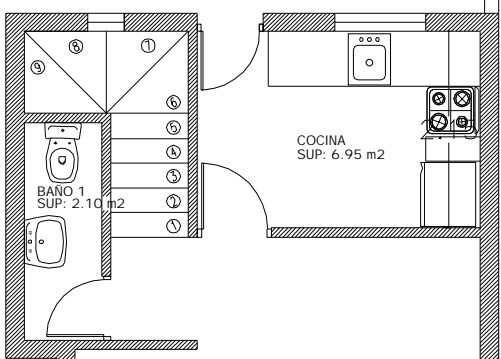

PATIO Y COCHERA  
SUP: 60.00 m<sup>2</sup>

# PLANTA BAJA

ESTAR-COMEDOR  
SUP: 17.25 m<sup>2</sup>

+0.10

proyección aleros